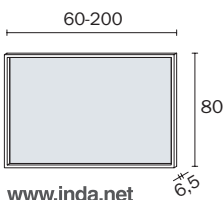

OPTIONAL PIRANO+

Antifog: permette di eliminare automaticamente la condensa dallo specchio
Bluetooth: si collega a smartphone/tablet e riproduce la musica selezionata
Antifog: it helps to automatically eliminate steam from the mirror
Bluetooth: it connects to your smartphone or tablet and it plays the selected music
Anti-buée: il permet d'éliminer automatiquement la bée du miroir
Bluetooth : se connecte au smartphone/tablette et reproduit la musique sélectionnée
Antibeschlag: es ermöglicht, Feuchtigkeits-Beschlag am Spiegel automatisch zu beseitigen.
Bluetooth: es verbindet sich mit Handy/Tablet und gibt die ausgewählte Musik wieder

frame

special size

PIRANO

L 50 → 200 cm
H 60 → 100 cm

PIRANO+

L 50 → 200 cm
H 60 → 100 cm

PIRANO+

L 60 → 200 cm
H 80 → 100 cm

PIRANO

A⁺ VS

PIRANO +

A

Luce LED frontale interno telaio su 4 lati
LED front light integrated to the frame on 4 sides
Lumière LED frontal à l'intérieur du cadre sur 4 côtés
LED Innenrahmen Frontlicht auf 4 Seiten

1 tasto: on/off + dimmer intensità
1 button: on/off + intensity adjustment
1 touche: on/off + variateur d'intensité
1 Schalter: on/off + dimmer intensität

www.inda.net

FRAME