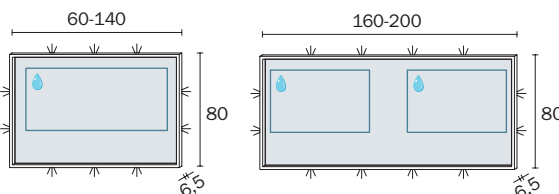

PIRANO PIRANO+

DESIGN

SPECCHI D'ARREDO CON ILLUMINAZIONE
MIRRORS WITH LIGHTING
MIROIRS AVEC ÉCLAIRAGE
LICHTSPIEGEL

NEW

PLUS

✓ Telaio in finitura e di grande spessore diventa parte integrante dell'arredamento

✓ Illuminazione all'interno del telaio su 4 lati per evitare ombre

✓ Luce ambientale diffusa nella parte posteriore per un ambiente più soft (solo Pirano+)

✓ Solid frame in finish that becomes part of the furniture

✓ Lighting integrated to the frame on 4 sides to avoid shadows

✓ Scattered room light in the rear part for a more relaxed space (only Pirano+)

✓ Le cadre en finition devient une partie intégrante du meuble

✓ Éclairage à l'intérieur du cadre sur 4 côtés pour éviter les ombres

✓ Lumière d'ambiance diffusée à l'arrière pour un environnement plus soft (Piran + uniquement)

✓ Grosser Rahmen in der gleichen Ausführung wird zu einem Bestandteil der Einrichtung

✓ Beleuchtung im inneren des Rahmen, vierseitig, damit keine Schatten gebildet werden

✓ Diffuses Ambientlicht auf der Rückseite für eine sanftere Umgebung (nur Pirano+)

CARATTERISTICHE DI PRODOTTO / PRODUCT SPECIFICATIONS CARACTÉRISTIQUES DU PRODUIT / PRODUKTEIGENSCHAFTEN

a

Tastiera comandi sempre posizionata in basso a sinistra sotto il telaio
Button keyboard always on the bottom-left corner, under the frame
Clavier de commande toujours positionné en bas à gauche sous le cadre
Bedienungstastatur immer unten links unter dem Rahmen positioniert

b